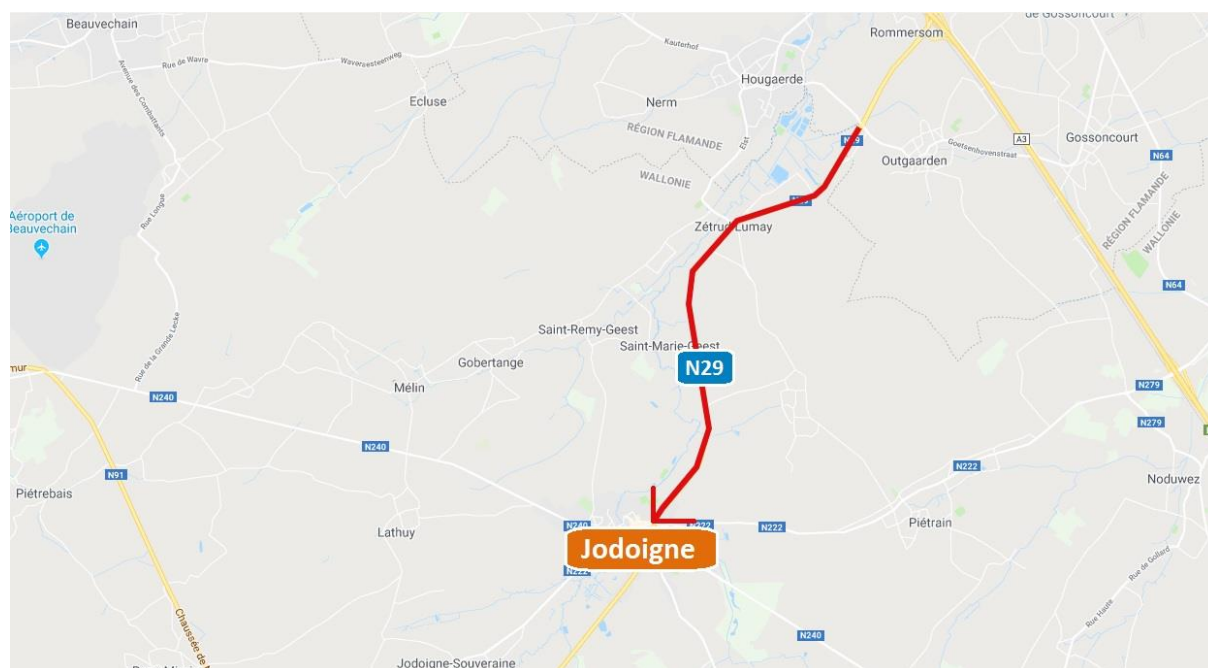

## N29 – De Hoegaarden vers Jodoigne : Circulation interdite pour les poids lourds ce jeudi 30 mai

29 mai 2019

**Ce jeudi 30 mai, de 5h à 19h, la circulation sera interdite aux poids lourds de +3,5 tonnes sur la N29 entre Hoegaarden et Jodoigne (depuis la limite avec la commune de Hoegaarden jusqu'au carrefour N29/N240) **uniquement en direction de Jodoigne.****

Une déviation sera mise en place via l'autoroute E40/A3 et les sorties n°28 « Hannut » (puis N80) ou n°23 « Wavre » (puis N25).

Contact : Héloïse WINANDY | Porte-parole de la SOFICO | +32 495 28 43 46 | +32 42 31 67 39 | [heloise.winandy@sofico.org](mailto:heloise.winandy@sofico.org)